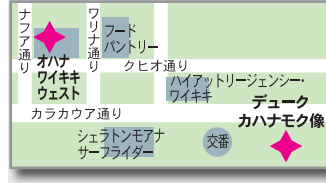

6 ナイキタウン

2 デューク・カハナモク像

5 オハナ・ワイキキ・ウエスト

13 サラトガ・ロード

1 DFSギャラリア・ワイキキ

住所：330 Royal Hawaiian Ave.
電話：(808)931-2655
営業時間：9:00～23:00
DFS内トロリー・チケットカウンター
9:00～21:00

3 アストン・ワイキキ・ビーチ・ホテル

4 ヒルトン・ワイキキ・プリンス・クヒオ・ホテル