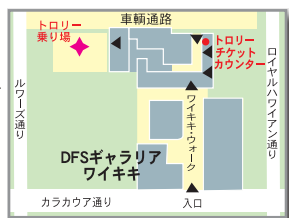

6 ナイキタウン

2 デューク・カハナモク像

5 オハナ・ワイキキ・ウエスト

13 サラトガ・ロード

1 DFSギャラリア・ワイキキ

住所：330 Royal Hawaiian Ave.
電話：(808)931-2655
営業時間：9:00～23:00
DFS内トロリー・チケットカウンター
9:00～21:00

3 アストン・ワイキキ・ビーチ・ホテル

4 ヒルトン・ワイキキ・プリンス・クヒオ・ホテル