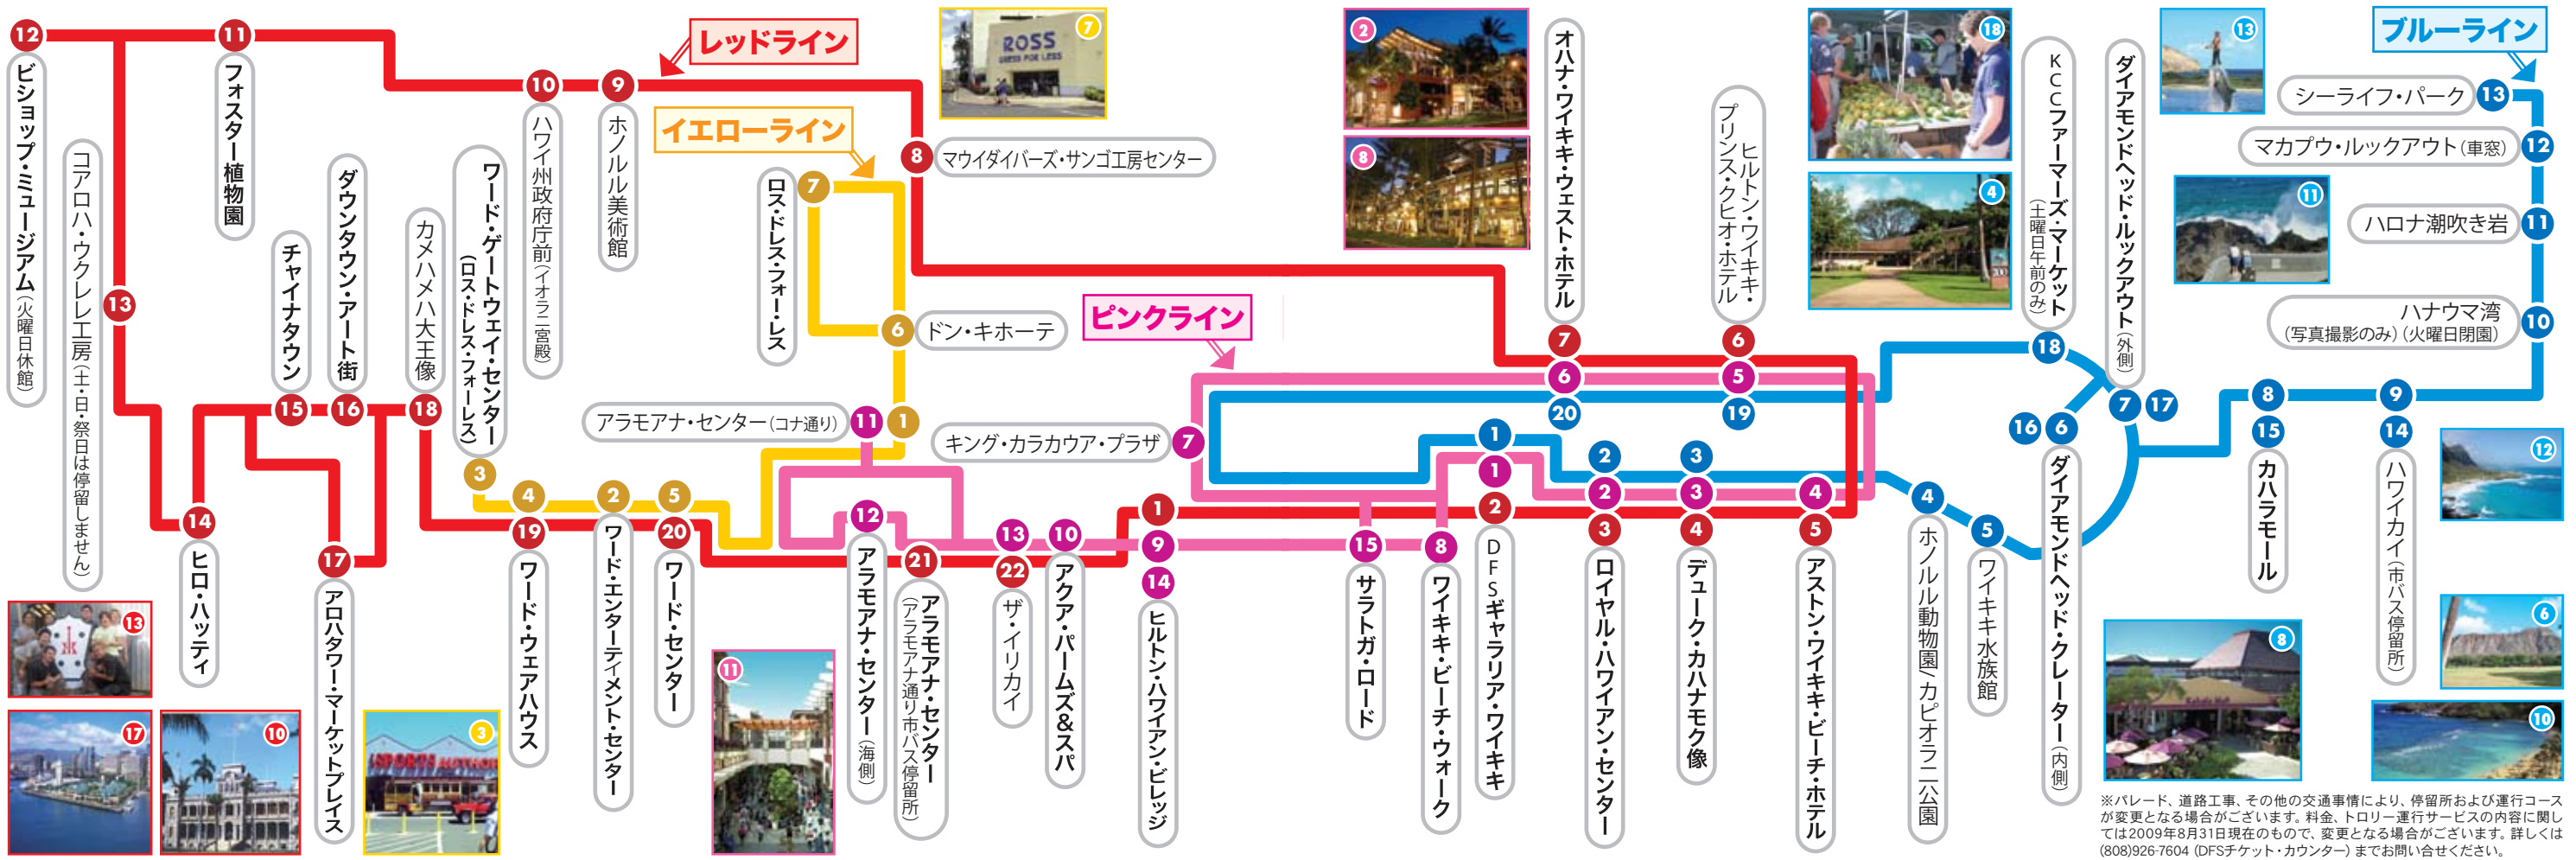

ダウンタウン・エリア

ワード・エリア

アラモアナ・エリア

ワイキキ・エリア

ダイヤモンドヘッド・エリア

サウス・エリア

※パレード、道路工事、その他の交通事情により、停留所および運行コースが変更となる場合がございます。料金、トロリー運行サービスの内容に関しては2009年8月31日現在のもので、変更となる場合がございます。詳しくは(808)926-7604 (DFSチケット・カウンター) までお問い合わせください。